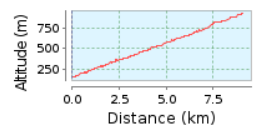

59 Peri-Fosse

SS12

9.07 km (Percorso in un'unica direzione)

Ascesa totale: 783 m, Discesa totale: 0 m

Differenza altimetrica 786 m (Altitudine da: 147 m a 933 m)