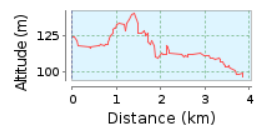

11C Domegliara-Volargne

3.84 km (Percorso in un'unica direzione)

Ascesa totale: 22 m, Discesa totale: 50 m

Differenza altimetrica 44 m (Altitudine da: 96 m a 140 m)